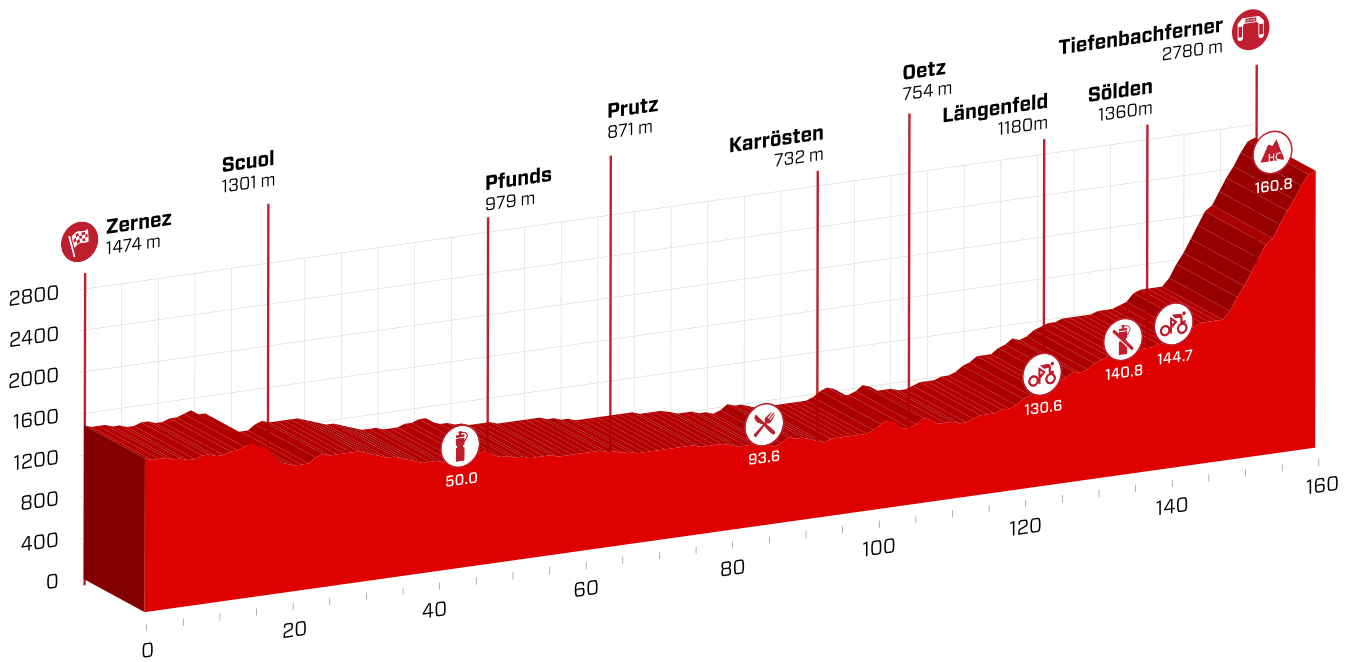

7. Etappe

Tour de Suisse 2017

Zernez - Sölden, 160.8 km

Freitag, 16. Juni 2017 / vendredi le 16 juin 2017

Steigung / montée ▲ 2680 m

Gesamtzeit / Temps prévu 4 h 20 min

Gefälle / descente ▼ 1370 m

Stundenmittel / Moyenne horaire 38.5 km/h

m ü. M.	km	km	Ort / Lieu	Werbe- kolonne / Cara- vanne	Stundenmittel/ Moyenne horaire km/h	36.5	38.5	40.5
		1.4 km	Neutralisation Via Suot - Via Sura - Curtins		12:06	13:06	13:06	13:06
1463	0.0	160.8	Hauptstrasse		12:19	13:19	13:19	13:19
1436	4.8	156.0	Susch		12:25	13:25	13:25	13:24
1416	6.8	154.0	Hauptstrasse	Verkehrsteiler	12:27	13:28	13:27	13:27
1420	7.3	153.5	Hauptstrasse	Tunnel	12:28	13:28	13:28	13:27
1408	11.5	149.3	Giarsun		12:33	13:34	13:33	13:32
1420	12.0	148.8	Kreisel geradeaus, Hauptstrasse		12:33	13:34	13:33	13:33
1275	24.7	136.1	Kreisel geradeaus, Hauptstrasse		12:48	13:50	13:48	13:47
1301	25.5	135.3	Scuol		12:49	13:51	13:49	13:48
1251	31.2	129.6	Crusch		12:56	13:58	13:56	13:54
1185	33.2	127.6	Ramosch		12:58	14:00	13:58	13:56
1049	43.2	117.6	Martina		13:10	14:13	14:10	14:07
1049	43.3	117.5	Zoll (Schweiz)	enge Durchfahrt & Inseln	13:10	14:13	14:10	14:07
1073	46.6	114.2	Hauptstrasse	Tunnel	13:14	14:17	14:14	14:12
1050	50.0	110.8	Hauptstrasse		13:19	14:22	14:19	14:16
1030	52.7	108.1	Zoll (Österreich)	Bodenwelle & Insel	13:22	14:25	14:22	14:19
1025	52.9	107.9	Abzweigung links, Reschenstrasse		13:22	14:25	14:22	14:19
979	55.0	105.8	Pfunds	Inseln 2x	13:25	14:28	14:25	14:21
871	71.9	88.9	Prutz		13:47	14:51	14:47	14:42
866	77.2	83.6	Einfahrt Landecker Tunnel		13:53	14:58	14:53	14:49
769	84.1	76.7	Ausfahrt Landecker Tunnel		14:02	15:08	15:02	14:57
769	84.2	76.6	Ausfahrt Richtung Schönwies		14:02	15:08	15:02	14:57
769	84.3	76.5	Abzweigung rechts, Tiroler Strasse B171		14:02	15:08	15:02	14:57
739	87.0	73.8	Tiroler-Bundesstrasse	Tunnel	14:06	15:12	15:06	15:01