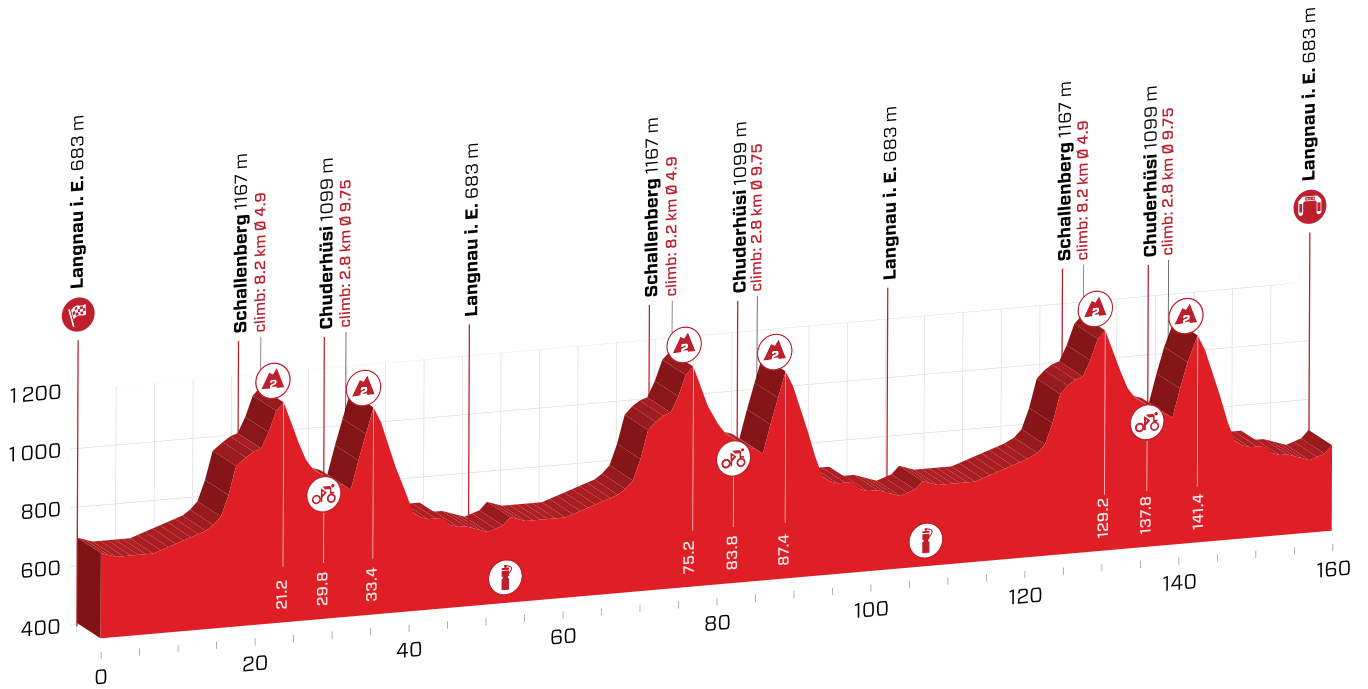

# 2. Etappe

Tour de Suisse 2019

Langnau i. E. - Langnau i. E., 159.6 km

Sonntag, 16. Juni 2019 / dimanche le 16 juin 2019

Steigung/montée ▲ 2532 m

Gesamtzeit/ Temps prévu 4 h

Gefälle/descente ▼ 2522 m

Stundenmittel/ Moyenne horaire 40 km/h

m ü. M.	km	km	Ort/Lieu	Werbe- kolonne /Caravanne	Stundenmittel/ Moyenne horaire	km/h	km/h
					38	40	42
	Neutralisation 2.4 km		Oberstr. - Haldenstr. - Oberfeldstr. - Alleestr. - Viehmarktstr. - Dorfstr. - Bernstr.		12:20	13:20	13:20
672	0.0	159.6	Bernstrasse	Insel	12:24	13:25	13:24
693	6.6	153.0	Aeschau		12:28	13:29	13:28
704	7.9	151.7	Horben		12:30	13:30	13:29
721	9.8	149.8	Holz matt		12:32	13:33	13:32
732	11.1	148.5	Eggiwil		12:34	13:35	13:34
976	16.8	142.8	Siehen		12:45	13:46	13:45
▲ 1167	21.2	138.4	Schallenberg	Chicco d'Oro Bergpreis	12:54	13:56	13:54
910	25.6	134.0	Oberei Süderen		12:58	14:00	13:58
🚴 907	29.8	129.8	Häbern	Search.ch Sprint	13:03	14:06	14:03
838	29.9	129.7	Röthenbach		13:03	14:06	14:03
954	31.9	127.7	Würzbrunnen		13:08	14:11	14:08
▲ 1099	33.4	126.2	Chuderhüsi	Chicco d'Oro Bergpreis	13:13	14:16	14:13
909	36.4	123.2	Bowil		13:16	14:19	14:16
671	45.0	114.6	Schüp bach		13:27	14:30	14:27
650	48.1	111.5	Emmen matt		13:31	14:35	14:31
655	50.0	109.6	Langnau i.E.		13:34	14:38	14:34
683	51.6	108.0	1. Zieldurchfahrt - Langnau i.E. - Oberstrasse		13:36	14:41	14:36
🚰 675	53.5	106.1	Bernstrasse	Verpflegungszone	13:39	14:43	14:39
693	60.6	99.0	Aeschau		13:49	14:54	14:49
704	61.9	97.7	Horben		13:51	14:56	14:51
732	65.1	94.5	Eggiwil		13:56	15:01	14:56
976	70.8	88.8	Siehen		14:08	15:14	15:08
▲ 1167	75.2	84.4	Schallenberg	Chicco d'Oro Bergpreis	14:17	15:24	15:17