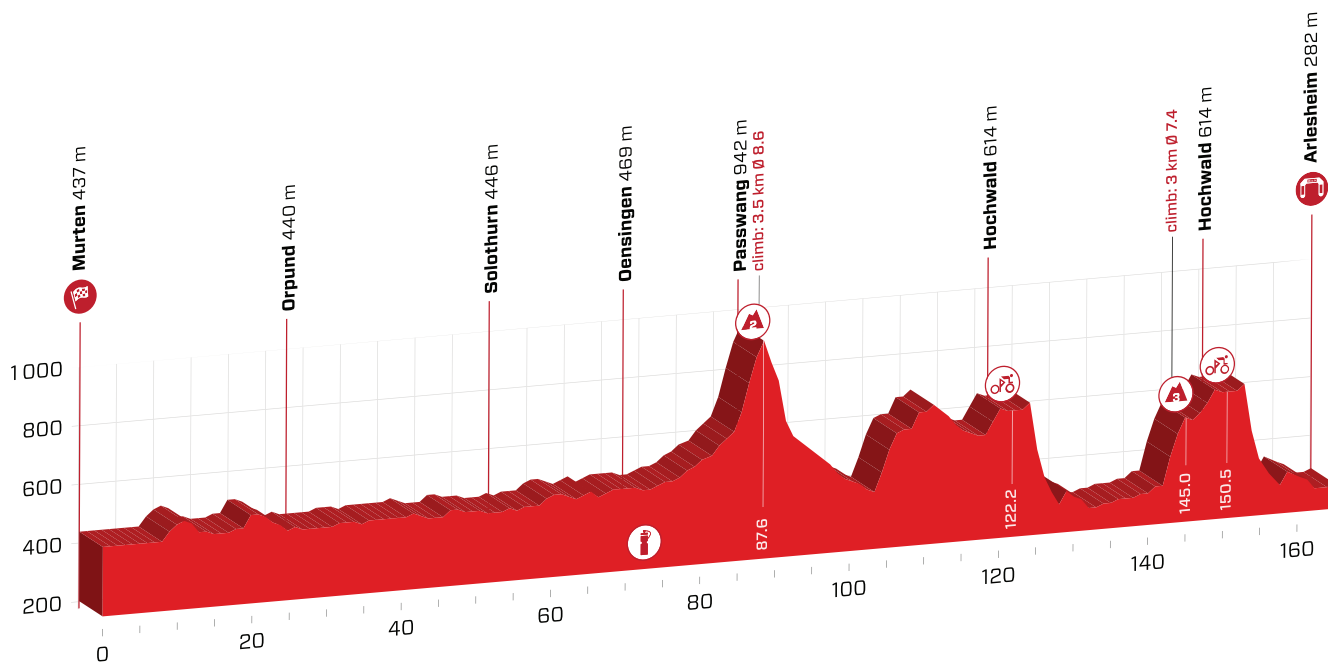

4. Etappe

Tour de Suisse 2019

Murten - Arlesheim, 163.9 km

Dienstag, 18. Juni 2019 / mardi le 18 juin 2019

Steigung / montée ▲ 1980 m Gesamtzeit / Temps prévu 3 h 55 min
 Gefälle / descente ▼ 1825 m Stundenmittel / Moyenne horaire 42 km/h

m ü. M.	km	km	Ort / Lieu	Werbe- kolonne / Car- vanne	Stundenmittel / Moyenne horaire km/h		
					40	42	44
		Neutralisation 4.3 km	Hauptgasse - Schlossgasse - Lausannestr. - Ryf - Hauptstrasse - Moosstrasse	12:15	13:15	13:15	13:15
437	0.0	163.9	Moosstrasse	12:25	13:25	13:25	13:25
434	2.8	161.1	Sugiez	12:29	13:29	13:29	13:29
462	11.1	152.8	Brüttelen	Insel	12:40	13:40	13:39
450	16.0	147.9	Hagneck	Insel	12:46	13:47	13:46
460	17.3	146.6	Täuffelen	Inseln 4x	12:47	13:48	13:47
488	20.0	143.9	Mörigen	Insel	12:51	13:53	13:51
461	21.6	142.3	Latrigen		12:53	13:55	13:53
434	23.3	140.6	Ipsach	Inseln 6x	12:55	13:57	13:55
435	25.1	138.8	Nidau		12:58	13:59	13:58
435	25.5	138.4	Port		12:58	14:00	13:58
440	30.7	133.2	Orpund		13:06	14:08	14:06
436	32.7	131.2	Safern	Inseln 3x	13:09	14:11	14:09
443	35.2	128.7	Meinisberg	Inseln 2x	13:12	14:14	14:12
434	38.4	125.5	Lengnau		13:16	14:19	14:16
⚠	447	40.5	Grenchen	Verkehrsteiler 2x & Insel	13:19	14:22	14:19
	452	46.7	Bettlach		13:28	14:31	14:28
	443	48.7	Selzach	Inseln 7x	13:30	14:34	14:30
	432	52.1	Bellach	Insel	13:35	14:39	14:35
	446	54.1	Solothurn		13:38	14:41	14:38
⚠	455	59.0	Riedholz	Inseln 6x & Verkehrsteiler 5x	13:45	14:49	14:45
⚠	470	65.2	Wiedlisbach	Insel & Verkehrsteiler	13:53	14:57	14:53
	476	67.6	Oberbipp	Inseln 3x	13:56	15:01	14:56
	469	69.2	Niederbipp	Inseln 6x	13:58	15:03	14:58