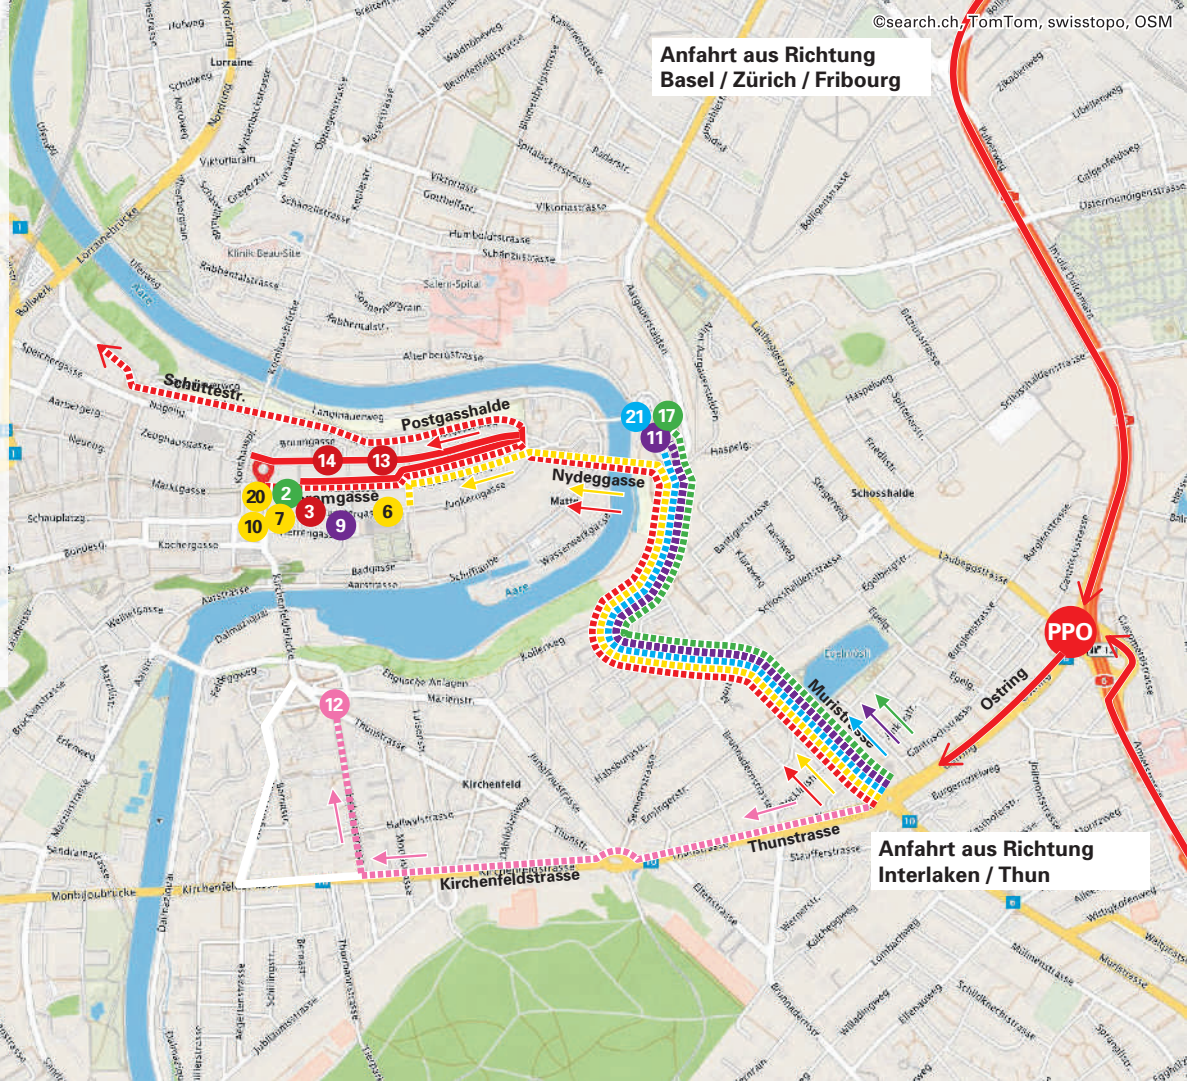

# Bern

Autobahn A6  
Ausfahrt Nr. 12  
Bern-Ostring  
46°56'42.7"N 7°28'18.1"E  
46.945198, 7.471693

## Legende Start / Départ

- 2 Rennbüro / Permanence
- 3 Start / Départ
- 6 Offiziell / Officiels
- 7 Rennleitung / Direction / UCI
- 9 VIP-Zone / Zone VIP
- 10 VIP-Fahrer / chauffeurs VIP
- 11 P VIP-Gäste / P invités VIP
- 12 Reklame / Publicité
- 13 Sportl. Leiter / Dir. Sportif
- 14 Mannschaftsbusse / Bus équipes
- 17 P Presse
- 20 Polizei / SD / Sécurité
- 21 Sponsoren / Sponsors

Anfahrt aus Richtung  
Basel / Zürich / Fribourg

Anfahrt aus Richtung  
Interlaken / Thun