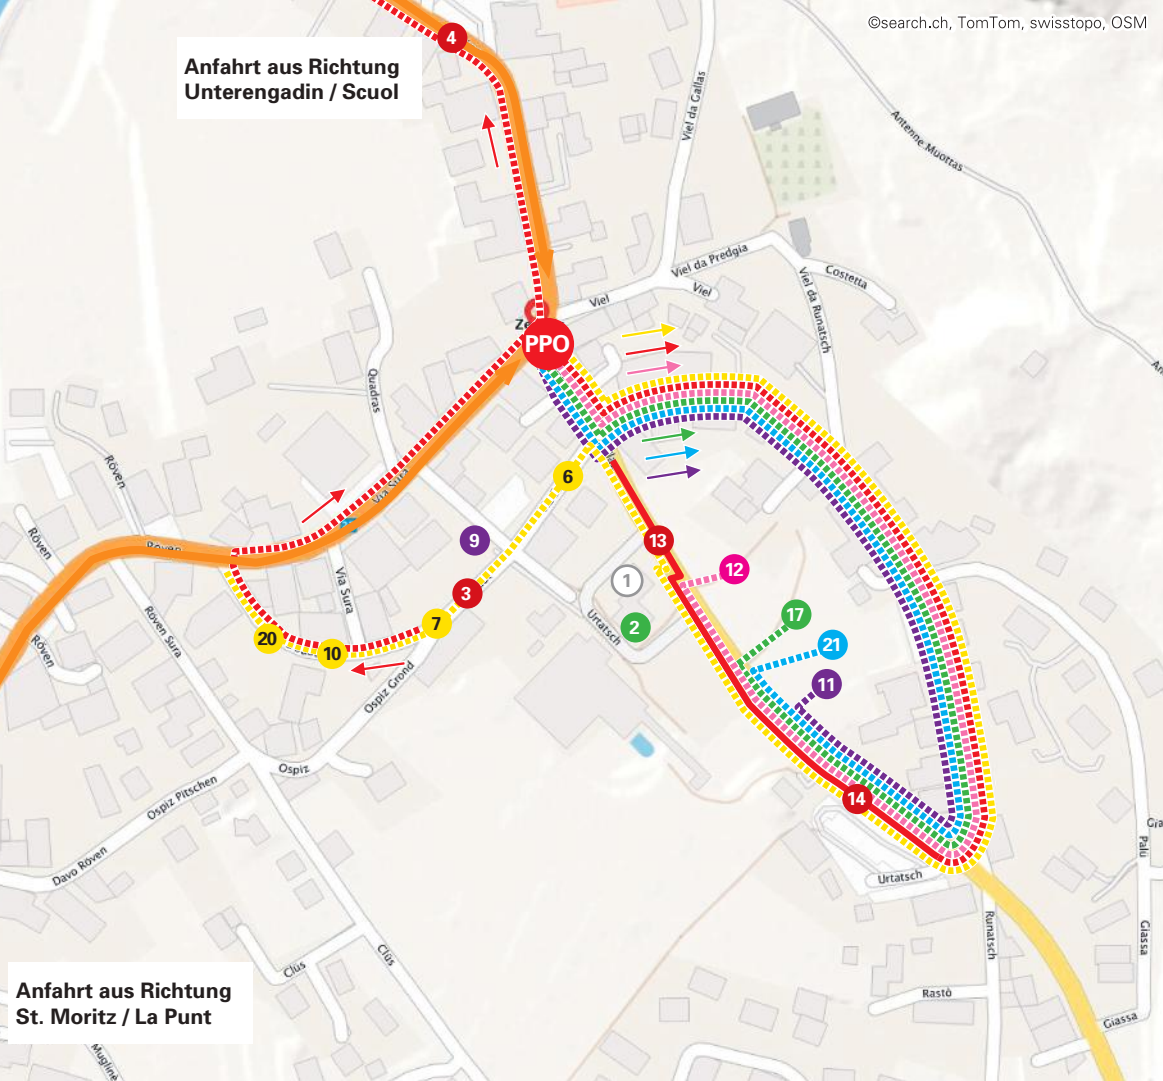

# Zernez

Anfahrt aus allen  
Richtungen

46°42'01.5"N 10°05'41.6"E  
46.700429, 10.094897

## Legende Start / Départ

- 1 Village
- 2 Rennbüro / Permanence
- 3 Start / Départ
- 6 Offiziell / Officiels
- 7 Rennleitung / Direction / UCI
- 9 VIP-Zone / Zone VIP
- 10 VIP-Fahrer / chauffeurs VIP
- 11 P VIP-Gäste / P invités VIP
- 12 Reklame / Publicité
- 13 Sportl. Leiter / Dir. Sportif
- 14 Mannschaftsbusse / Bus équipes
- 17 P Presse
- 20 Polizei / SD / Sécurité
- 21 Sponsoren / Sponsors

Anfahrt aus Richtung  
Unterengadin / Scuol

Anfahrt aus Richtung  
St. Moritz / La Punt