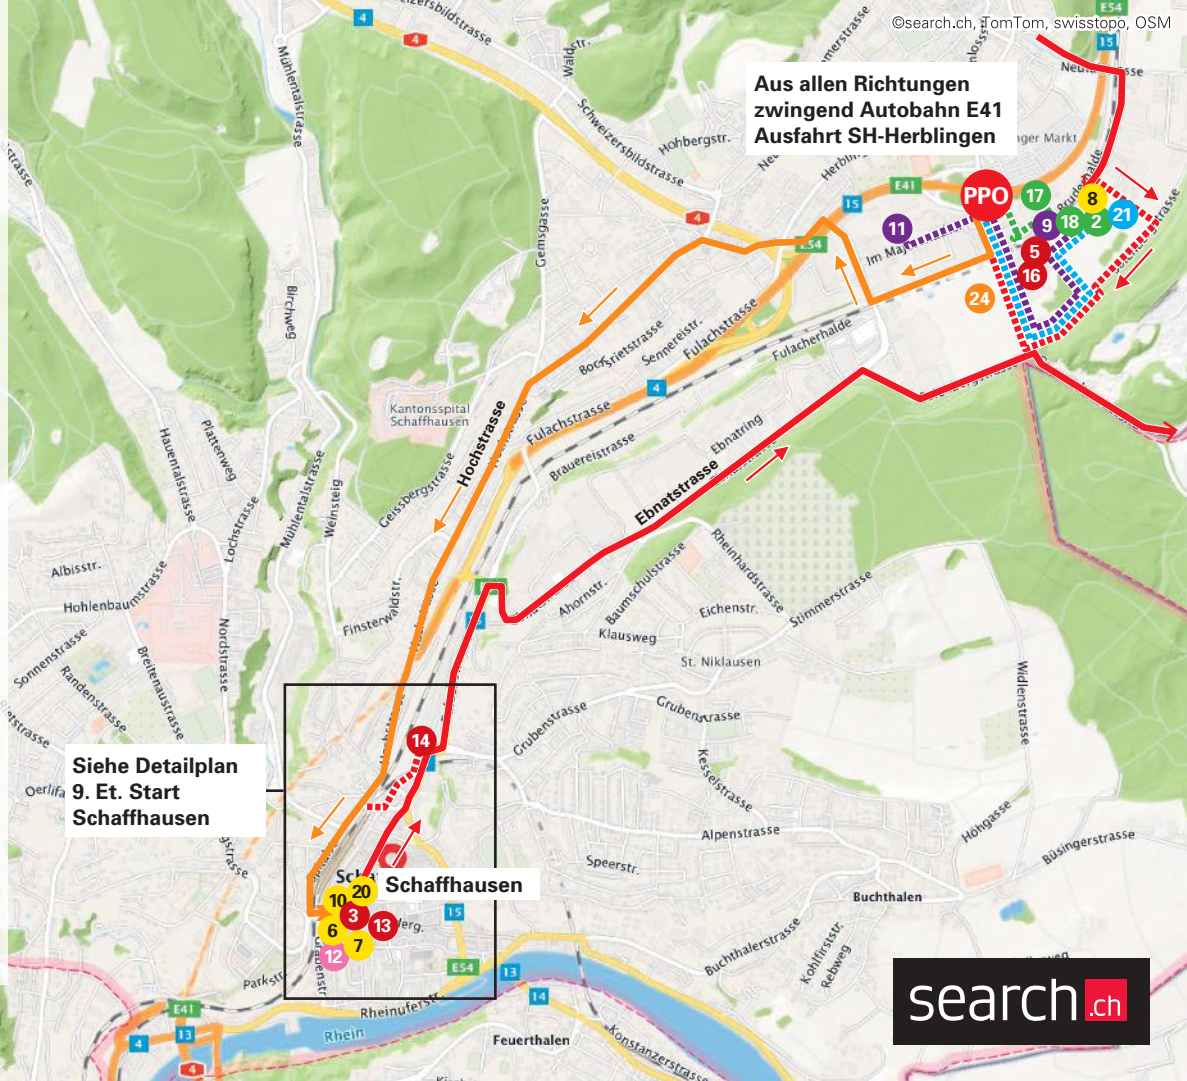

9. Et. Schaffhausen

Aus allen Richtungen
zwingend Autobahn E41
Ausfahrt SH-Herblingen
47°43'05.5"N 8°39'44.3"E
47.718182, 8.662313

Legende Start / Départ / Ziel / Arrivée

- ① Village
- ② Rennbüro / Permanence
- ③ Start / Départ
- ⑤ Ziel / Arrivée
- ⑥ Offiziell / Officiels
- ⑦ Rennleitung / Direction / UCI
- ⑧ Sitzungen / Séances
Rennleitung / Direction / UCI
- ⑨ VIP-Zone / Zone VIP
- ⑩ VIP-Fahrer / chauffeurs VIP
- ⑪ P VIP-Gäste / P invités VIP
- ⑫ Reklame / Publicité
- ⑬ Sportl. Leiter / Dir. Sportif
- ⑭ Mannschaftsbusse / Bus équipes
- ⑮ Umleitung sport. Leiter /
Déviation Dir. Sportif
- ⑯ Med. Kontrolle / Contrôle médical
- ⑰ P Presse
- ⑱ Pressezentrum / Centre de presse
- ⑲ TV Compound
- ⑳ Polizei / SD / Sécurité
- ㉑ Sponsoren / Sponsors
- ㉒ Bike Expo-Gelände
- ㉓ P Bike Expo
- ㉔ P TdS-Challenge

**Aus allen Richtungen
zwingend Autobahn E41
Ausfahrt SH-Herblingen**

**Siehe Detailplan
9. Et. Start
Schaffhausen**