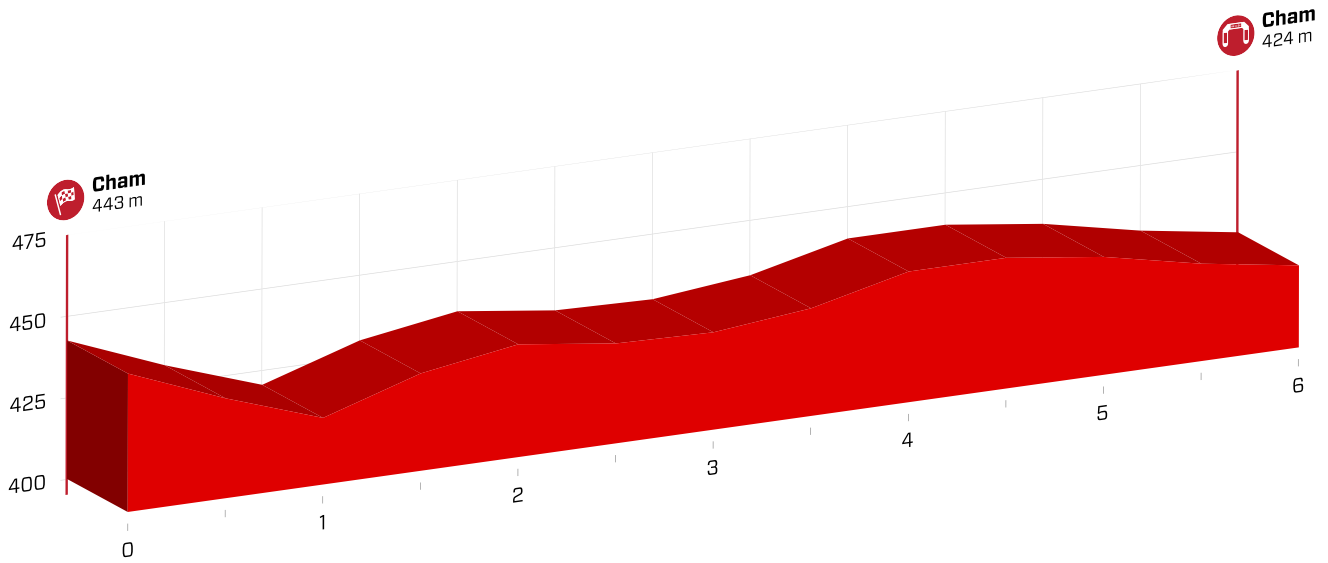

1. Etappe

Cham - Cham, 6.0 km

Samstag, 10. Juni 2017 / samedi le 10 juin 2017

Steigung/montée ▲ 45 m

Gesamtzeit/ Temps prévu 10 min

Gefälle/descente ▼ 63 m

Stundenmittel/ Moyenne horaire 36 km/h

m ü. M.	km	km	Ort/Lieu		1. Start / Départ	Letzter / Dernier
443	0.0	6.0	Bergackerstrasse		9:00	12:20
443	0.1	5.9	Abzweigung rechts, Städtlistrasse		9:01	12:21
435	2.2	3.8	Abzweigung links, Knonauerstrasse		9:03	12:23
434	2.3	3.7	Abzweigung links, Niederwilstrasse		9:04	12:24
429	3.2	2.8	Abzweigung links, Knonauerstrasse		9:05	12:25
442	4.1	1.9	Cham		9:06	12:26
441	4.6	1.4	Knonauerstrasse	Vekehrsteiler 2x	9:07	12:27
434	5.2	0.8	Knonauerstrasse	Inseln 2x	9:08	12:28
427	5.8	0.2	Knonauerstrasse	Insel	9:09	12:29
424	6.0	0.0	Cham - Ziel		9:10	12:30

[Berechnung 800 Starter](#)