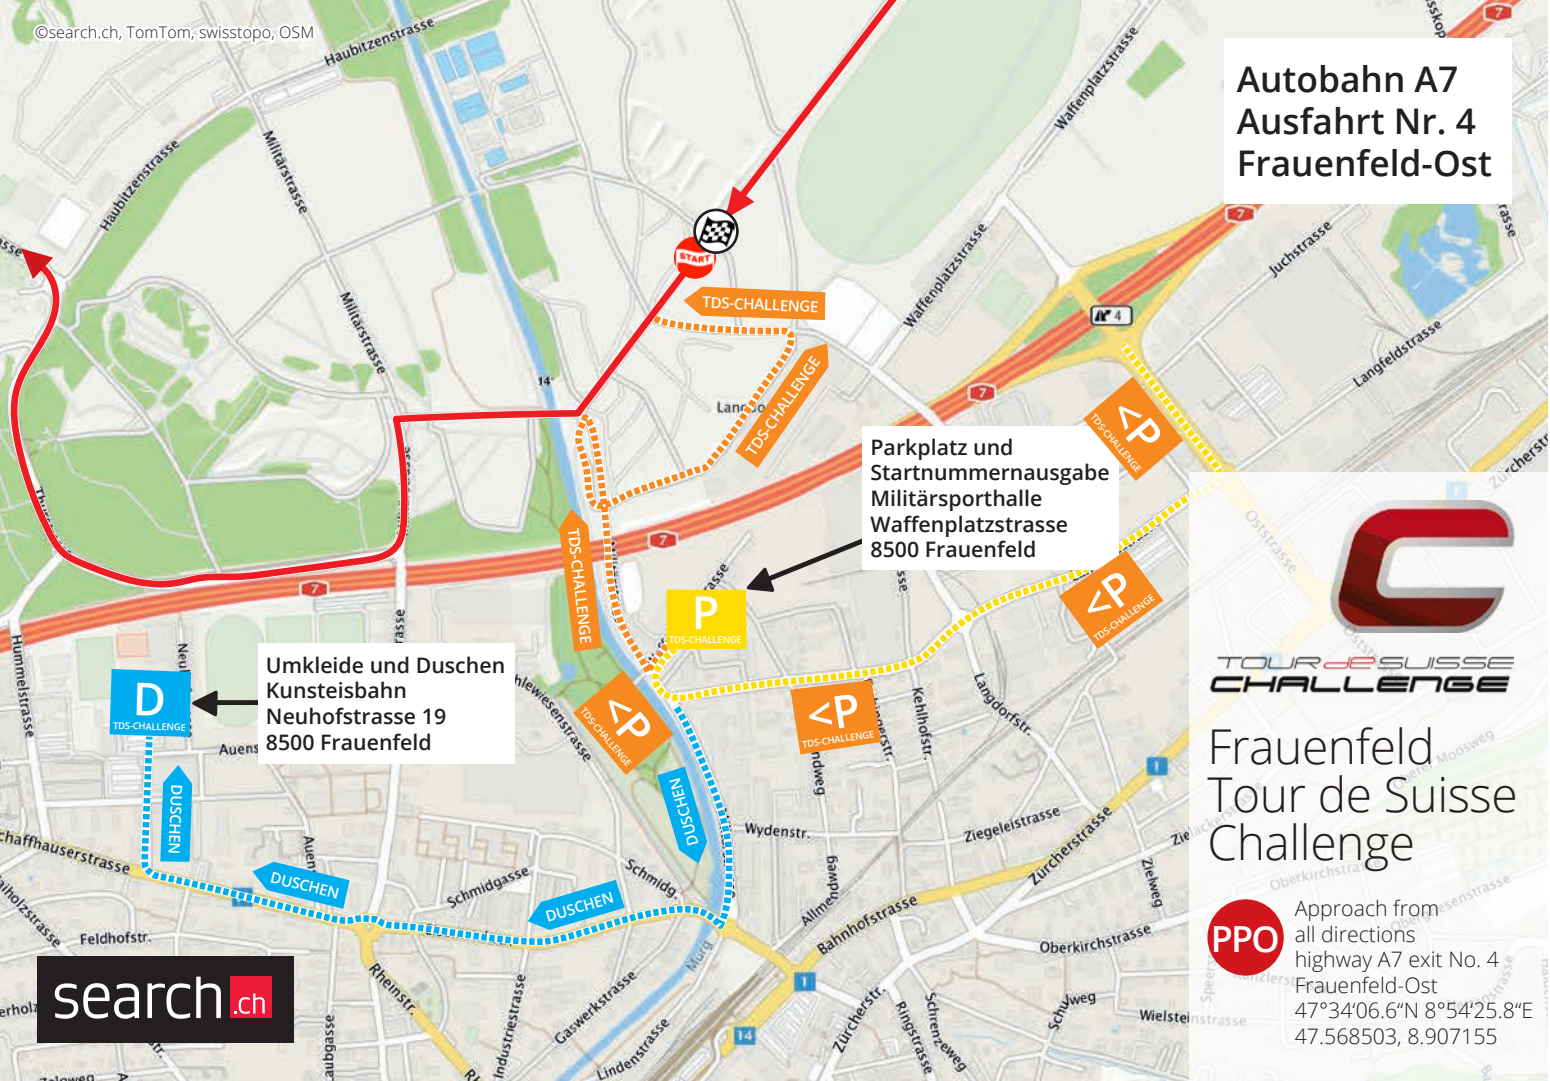

**Autobahn A7  
Ausfahrt Nr. 4  
Frauenfeld-Ost**

TDS-CHALLENGE

TDS-CHALLENGE

TDS-CHALLENGE

P  
TDS-CHALLENGE

<P  
TDS-CHALLENGE

<P  
TDS-CHALLENGE

<P  
TDS-CHALLENGE

<P  
TDS-CHALLENGE

Umkleide und Duschen  
Kunsteisbahn  
Neuhofstrasse 19  
8500 Frauenfeld

D  
TDS-CHALLENGE

DUSCHEN

DUSCHEN

DUSCHEN

NEHSCHE

Frauenfeld  
Tour de Suisse  
Challenge

Approach from  
all directions  
highway A7 exit No. 4  
Frauenfeld-Ost  
47°34'06.6"N 8°54'25.8"E  
47.568503, 8.907155