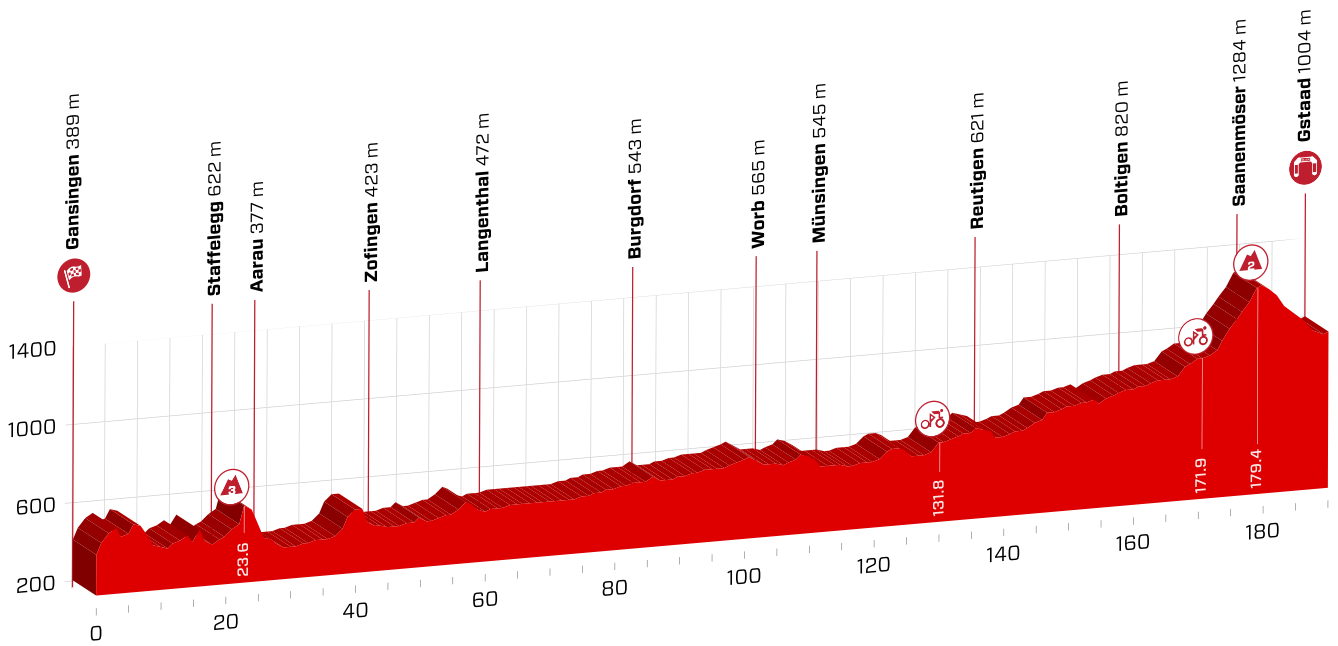

# 4. Etappe

Tour de Suisse 2018

Gansingen - Gstaad, 189.2 km

Dienstag, 12. Juni 2018 / mardi le 12 juin 2018

Steigung / montée ▲ 2180 m

Gesamtzeit / Temps prévu 4 h 37 min

Gefälle / descente ▼ 1574 m

Stundenmittel / Moyenne horaire 41 km/h

m ü. M.	km	km	Ort / Lieu	Werbe- kolonne / Cara- vanne	Stundenmittel/ Moyenne horaire	km/h	km/h
					39	41	43
		1.0	Neutralisation Dorfstrasse		11:40	12:40	12:40
409	0.0	189.2	Dorfstrasse		11:43	12:43	12:43
555	2.1	187.1	Abzweigung rechts, Bürersteigstrasse		11:47	12:47	12:47
504	3.9	185.3	Mönthal		11:49	12:49	12:48
486	4.1	185.1	Abzweigung rechts, Ampferenstrasse		11:49	12:49	12:49
580	5.7	183.5	Ampfernhöhe		11:53	12:53	12:52
529	6.2	183.0	Abzweigung links, Dorfstrasse		11:53	12:54	12:53
463	8.3	180.9	Elfingen		11:56	12:56	12:55
416	9.9	179.3	Bözen		11:57	12:58	12:57
406	10.3	178.9	Abzweigung links, Hauptstrasse	Inseln 3x	11:58	12:59	12:57
430	11.7	177.5	Effingen		12:00	13:01	13:00
438	12.0	177.2	Abzweigung rechts, Bahnhofstrasse		12:00	13:01	13:00
460	13.6	175.6	Abzweigung rechts, Bahnhofstrasse		12:02	13:03	13:02
470	14.0	175.2	Zeihen		12:03	13:04	13:03
420	17.5	171.7	Ueken		12:08	13:09	13:08
415	18.0	171.2	Abzweigung links, Hauptstrasse	Insel	12:08	13:10	13:08
414	18.2	171.0	Herznach	Inseln 5x	12:09	13:10	13:09
460	20.3	168.9	Densbüren	Inseln 3x	12:12	13:13	13:12
	622	23.6	Staffelegg	Arosa powered by P&I Bergpreis	12:19	13:21	13:19
473	25.6	163.6	Kreisel rechts, Staffeleggstrasse		12:21	13:23	13:21
452	25.7	163.5	Küttigen		12:21	13:23	13:21
415	26.5	162.7	Abzweigung links, Hauptstrasse	Inseln 4x	12:22	13:24	13:22
380	28.5	160.7	Abzweigung rechts, Küttigerstrasse		12:25	13:27	13:25
377	28.7	160.5	Aarau		12:25	13:27	13:25