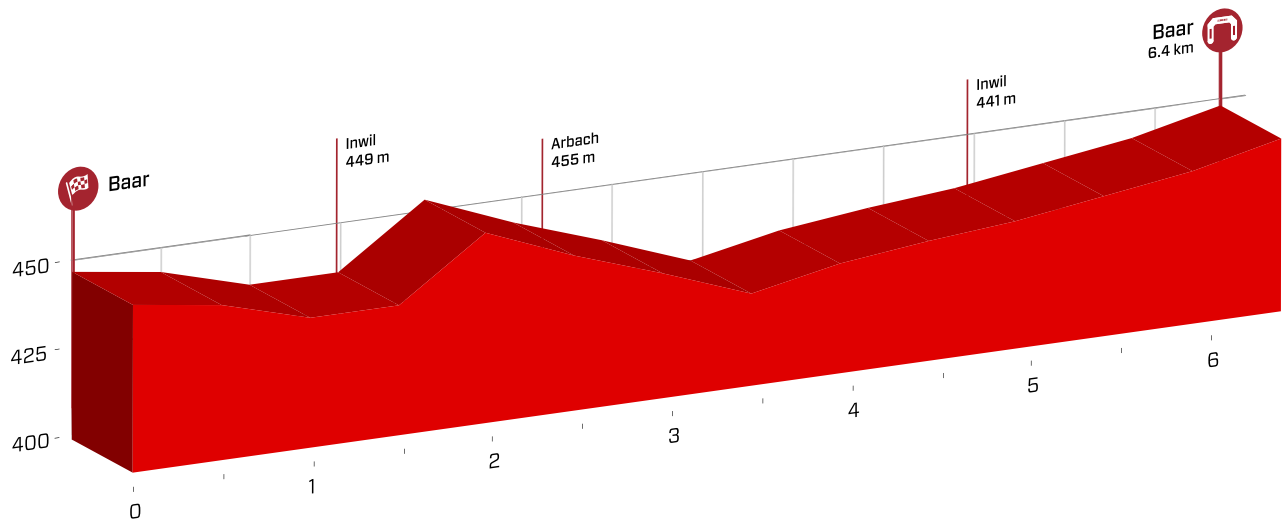

1. Etappe

Tour de Suisse 2016

Baar - Baar, 6.4 km

Samstag, 11. Juni 2016 / samedi le 11 juin 2016

Steigung / montée ▲48 m

Gesamtzeit / Temps prévu

7 min 23 sec

Gefälle / descente ▼48 m

Stundenmittel / Moyenne horaire

52 km/h

m ü. M.	km	km	Ort/Lieu	Werbe- kolonne / Cara- vanne	1. Start/ Départ	Letzter/ Dernier	
449	0.0	6.4	Leihgasse		14:44	17:32	
445	0.2	6.2	Abzweigung links, Rigistrasse		14:44	17:32	
445	0.4	6.0	Rigistrasse	Inseln 2x	14:44	17:32	
449	1.2	5.2	Inwil		14:45	17:33	
!	451	1.4	5.0	Rigistrasse	Strassenverengung R & L	14:45	17:33
!	466	1.9	4.5	Arbachstrasse	Bodenwelle	14:46	17:34
!	455	2.3	4.1	Arbach	Strassenverengung R & L	14:46	17:34
	460	2.6	3.8	Abzweigung rechts, Alte Baarerstrasse		14:46	17:34
	456	2.7	3.7	Abzweigung rechts, Göblistrasse		14:47	17:35
!	454	3.2	3.2	Göblistrasse	Zwischenzeit	14:47	17:35
!	436	3.5	2.9	Abzweigung rechts, Oberallmendstrasse	Bodenwelle	14:47	17:35
	436	3.6	2.8	Abzweigung rechts, Ibelweg		14:47	17:35
	436	3.9	2.5	Abzweigung links, Baarerstrasse		14:48	17:36
	441	4.1	2.3	Inwil		14:48	17:36
	445	4.4	2.0	Abzweigung links, Rigistrasse	Insel	14:48	17:36
	445	4.6	1.8	Abzweigung links, Inwilerstrasse		14:49	17:37
	445	4.7	1.7	Abzweigung rechts, Inwilerstrasse		14:49	17:37
!	445	5.3	1.1	Inwilerstrasse	Strassenverengung R & L	14:50	17:38
	450	5.7	0.7	Rathausstrasse	Insel	14:51	17:39
	450	5.8	0.6	Abzweigung rechts, Marktgasse		14:51	17:39
	450	6.4	0.0	Baar - Ziel		14:52	17:40

Start TV-Übertragung auf SRF info

15:50