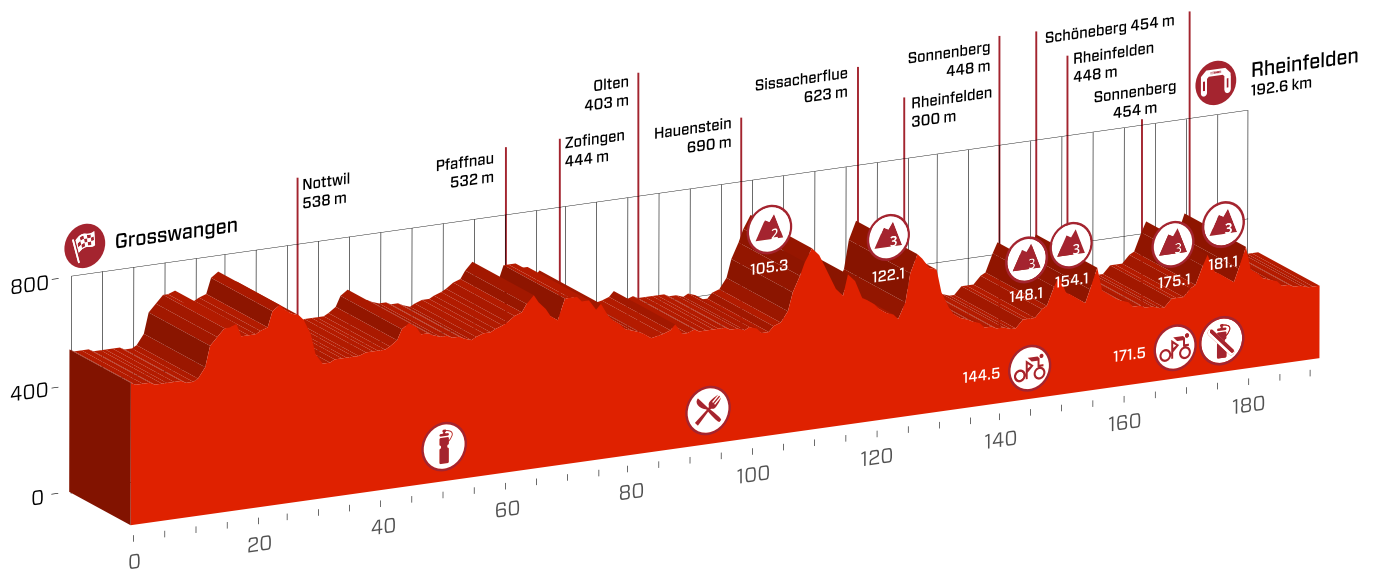

3. Etappe

Tour de Suisse 2016

Grosswangen - Rheinfelden, 192.6 km

Montag, 13. Juni 2016 / lundi le 13 juin 2016

Steigung/montée ▲1918 m

Gesamtzeit/ Temps prévu

4 h 35 min

Gefälle/descente ▼2152 m