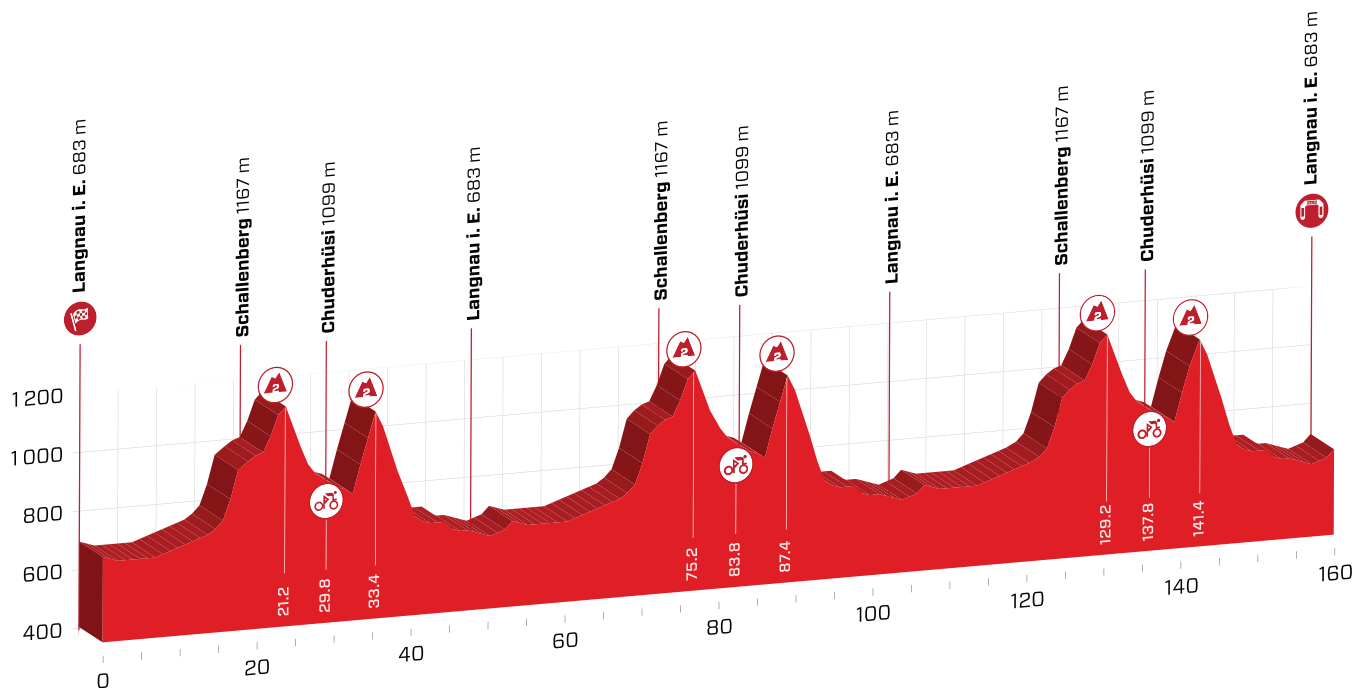

2nd stage

Tour de Suisse 2019

Langnau i. E. - Langnau i. E., 159.6 km

Sunday, 16th June 2019

Ascent	▲ 2532 m	Total time	4 h 03 min
Descent	▼ 2522 m	Average speed	40 km/h

m ü. M.	km	km	Location	Advertising convoy	Average speed km/h			
					38	40	42	
		2.4	Neutralisation Oberstr. - Haldenstr. - Oberfeldstr. - Alleestr. - Viehmarktstr. - Dorfstr. - Bernstr.		12:20	13:20	13:20	13:20
	672	0.0	159.6 Bernstrasse	Road Island	12:24	13:25	13:24	13:24
	672	3.7	155.9 Turn left, Eggiwilstrasse	Road Island	12:24	13:25	13:24	13:24
	670	3.8	155.8 Turn right, Eggiwilstrasse		12:24	13:25	13:24	13:24
	693	6.6	153.0 Aeschau		12:28	13:29	13:28	13:27
	704	7.9	151.7 Horben		12:30	13:30	13:30	13:29
	721	9.8	149.8 Holzmatt		12:32	13:33	13:32	13:31
	732	11.1	148.5 Eggiwil		12:34	13:35	13:34	13:33
	759	13.2	146.4 Turn left, Freudisey		12:37	13:38	13:37	13:36
	976	16.8	142.8 Siehen		12:45	13:46	13:45	13:43
	999	19.0	140.6 Turn right, Junkern		12:48	13:49	13:48	13:46
A	1167	21.2	138.4 Schallenberg	GPM	12:54	13:56	13:54	13:52
	910	25.6	134.0 Oberei Süderen		12:58	14:00	13:58	13:56
	907	25.8	133.8 Turn right, Fraumatt-Oberei		12:58	14:01	13:58	13:56
ofo	907	29.8	129.8 Häbern	Search.ch Sprint	13:03	14:06	14:03	14:01
	838	29.9	129.7 Röthenbach		13:03	14:06	14:03	14:01
	827	30.5	129.1 Turn left, Dorf		13:04	14:07	14:04	14:02
	830	30.7	128.9 Turn right, Pfarregg		13:04	14:07	14:04	14:02
	954	31.9	127.7 Würzbrunnen		13:08	14:11	14:08	14:06
	985	32.4	127.2 Turn left, Rügsegge		13:10	14:12	14:10	14:07
A	1099	33.4	126.2 Chuderhüsi	GPM	13:13	14:16	14:13	14:10
	909	36.4	123.2 Bowil		13:16	14:19	14:16	14:13
	730	39.1	120.5 Turn right, Dorf		13:19	14:22	14:19	14:16
	703	40.2	119.4 Turn left, Hauptstrasse 10	Road Islands 5x	13:20	14:24	14:20	14:17