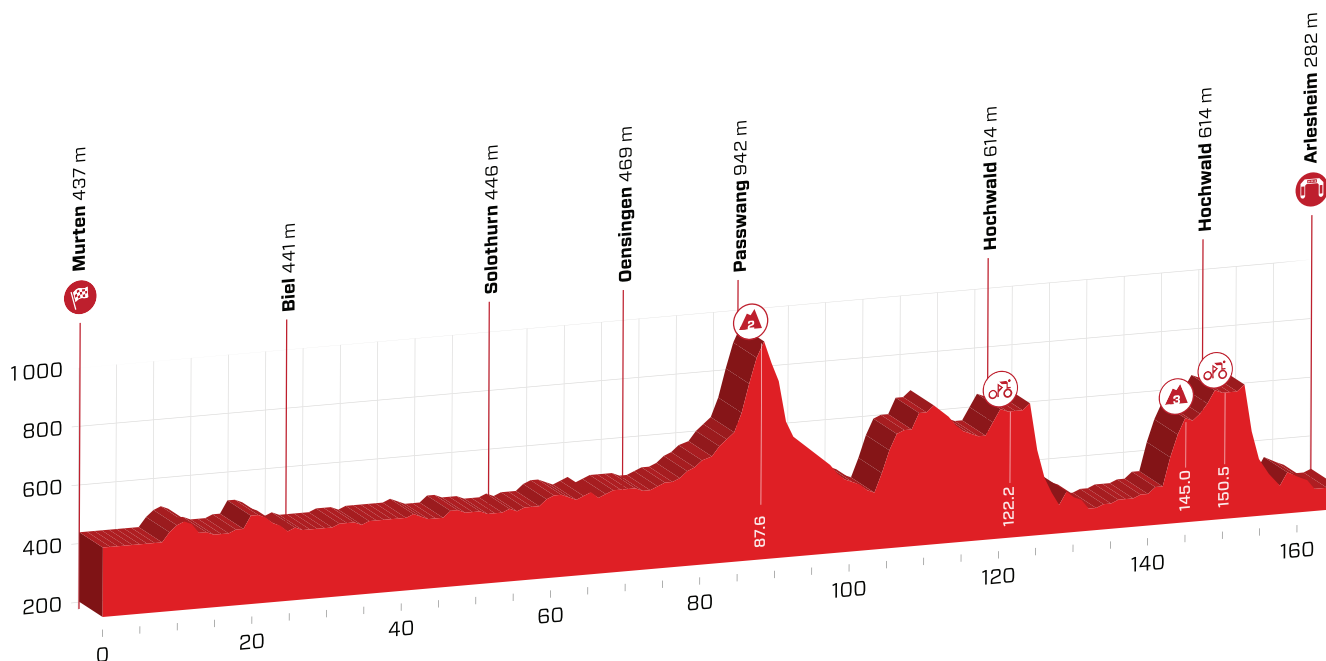

4th stage

Murten - Arlesheim 163.9 km

Tuesday, 18th June 2019

Ascent	▲ 1980 m	Total time	3 h 55 min
Descent	▼ 1825 m	Average speed	42 km/h

m ü. M.	km	km	Location	Advertising convoy	Average speed km/h			
					40	42	44	
		Neutralisation 4.3 km	Hauptgasse - Schlossgasse - Lausannestr. - Ryf - Hauptstrasse - Moosstrasse	12:15	13:15	13:15	13:15	
	437	0.0	163.9 Moosstrasse	12:25	13:25	13:25	13:25	
	434	2.8	161.1 Sugiez	12:29	13:29	13:29	13:29	
	434	2.9	161.0 Kreisel geradeaus, Route d'Anet	12:29	13:29	13:29	13:29	
	435	3.4	160.5 Kreisel geradeaus, Route d'Anet	12:30	13:30	13:30	13:29	
	439	6.4	157.5 Kreisel rechts, Murtenstrasse	Road Island	12:33	13:34	13:33	13:33
	440	6.7	157.2 Murtenstrasse	Railroad crossing	12:34	13:34	13:34	13:33
	475	7.7	156.2 Kreisel geradeaus, Dorfplatz		12:35	13:36	13:35	13:35
	478	7.8	156.1 Dorfplatz	Railroad crossing	12:36	13:36	13:36	13:35
	478	7.9	156.0 Abzweigung rechts, Bielstrasse		12:36	13:36	13:36	13:35
	462	11.1	152.8 Brüttelen	Road Island	12:40	13:40	13:40	13:39
	450	16.0	147.9 Hagneck	Road Island	12:46	13:47	13:46	13:45
	456	17.0	146.9 Hauptstrasse	Railroad crossing	12:47	13:48	13:47	13:46
	460	17.3	146.6 Täuffelen	Road Islands 4x	12:47	13:48	13:47	13:46
	488	20.0	143.9 Mörigen	Road Island	12:51	13:53	13:51	13:50
	461	21.6	142.3 Lattrigen		12:53	13:55	13:53	13:52
	434	23.3	140.6 Ipsach	Road Islands 6x	12:55	13:57	13:55	13:54
	435	25.1	138.8 Nidau		12:58	13:59	13:58	13:56
	435	25.4	138.5 Kreisel rechts, Allmendstrasse	Road Islands 3x	12:58	14:00	13:58	13:57
	435	25.5	138.4 Port		12:58	14:00	13:58	13:57
	436	26.5	137.4 Abzweigung links, Lohngasse		13:00	14:01	14:00	13:58
	431	27.1	136.8 Kreisel rechts, Erlenstrasse	Road Island	13:00	14:02	14:00	13:59
	432	27.6	136.3 Kreisel geradeaus, Erlenstrasse		13:01	14:03	14:01	14:00
	431	27.8	136.1 Kreisel geradeaus, Erlenstrasse		13:01	14:03	14:01	14:00