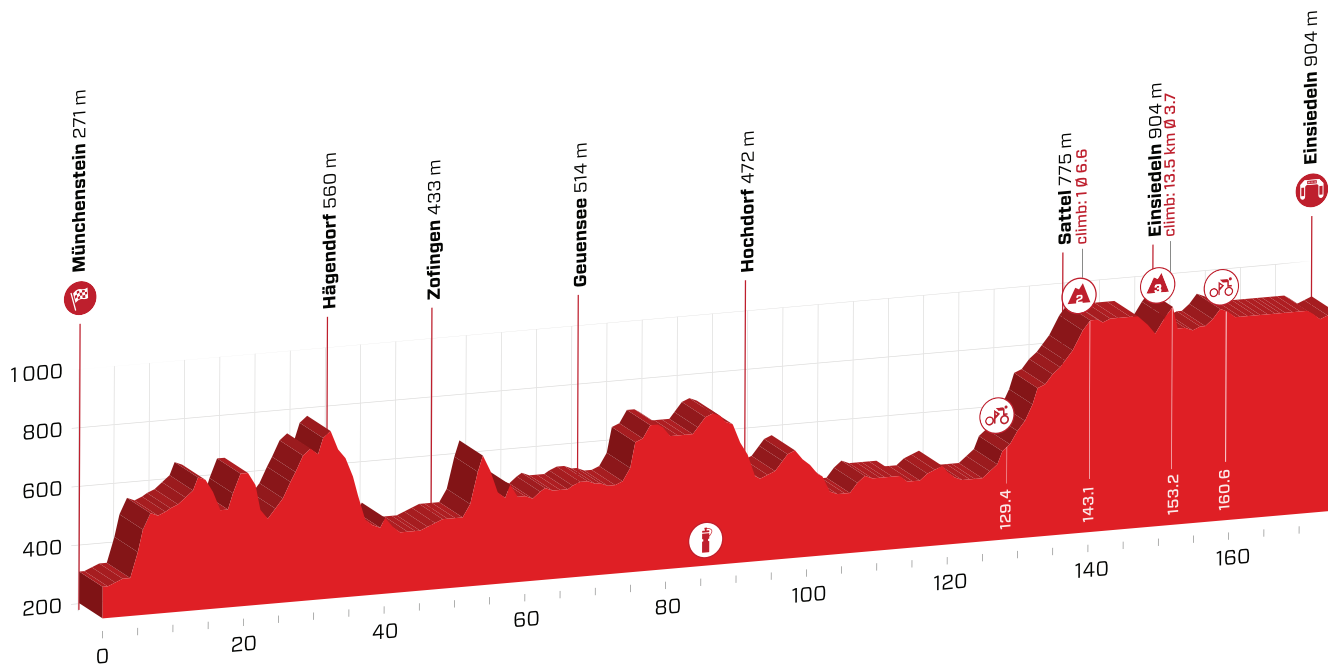

# 5. Etappe

Tour de Suisse 2019

Münchenstein - Einsiedeln, 177 km

Mittwoch, 19. Juni 2019 / mercredi le 19 juin 2019

Steigung / montée ▲ 2750 m Gesamtzeit / Temps prévu 4 h 40 min  
 Gefälle / descente ▼ 2149 m Stundenmittel / Moyenne horaire 38 km/h

m ü. M.	km	km	Ort / Lieu	Werbe- kolonne / Cara- vanne	⌚ Stundenmittel/ Moyenne horaire	km/h	
					36	38	40
Neutralisation 7.0 km			Heiligholzstr. - Bahnhofstr. - Schössligasse - Lehenrain - Hauptstr. - Birseckstr. - Neuarlesheimerstr. - Bruggweg - Weidenstr. - Angensteinerstr. - Aeschstr.	11:25	12:25	12:25	12:25
303	0.0	177.0	Aeschstrasse		11:40	12:40	12:40
326	1.8	175.2	Grellingen		11:42	12:43	12:42
539	6.9	170.1	Seewen		11:53	12:54	12:53
537	15.1	161.9	Reigoldswil		12:04	13:05	13:04
619	19.6	157.4	Liedertswil		12:13	13:15	13:13
510	22.9	154.1	Waldenburg		12:17	13:19	13:17
728	28.1	148.9	Langenbruck	Inseln 2x	12:27	13:30	13:27
560	35.3	141.7	Hägendorf	Inseln 2x	12:38	13:41	13:38
428	40.0	137.0	Boningen		12:44	13:48	13:44
401	44.2	132.8	Aarburg		12:50	13:54	13:50
414	45.4	131.6	Oftrigen	Inseln 4x	12:52	13:56	13:52
422	49.1	127.9	Zofingen		12:57	14:01	13:57
490	58.6	118.4	Wittwil		13:17	14:22	14:17
483	59.3	117.7	Staffelbach	Inseln 2x	13:18	14:23	14:18
500	65.2	111.8	Triengen	Inseln 6x	13:27	14:33	14:27
518	68.6	108.4	Büron		13:32	14:38	14:32
514	71.1	105.9	Geuensee		13:35	14:42	14:35
533	74.8	102.2	Tannberg		13:41	14:48	14:41
690	80.3	96.7	Beromünster	Inseln 6x	13:52	14:59	14:52
680	86.5	90.5	Luzernerstrasse	Verpflegung	14:00	15:08	15:00
710	87.9	89.1	Hildisrieden	Insel	14:03	15:11	15:03
472	94.3	82.7	Hochdorf		14:11	15:20	15:11
550	100.8	76.2	Abtwil		14:22	15:31	15:22