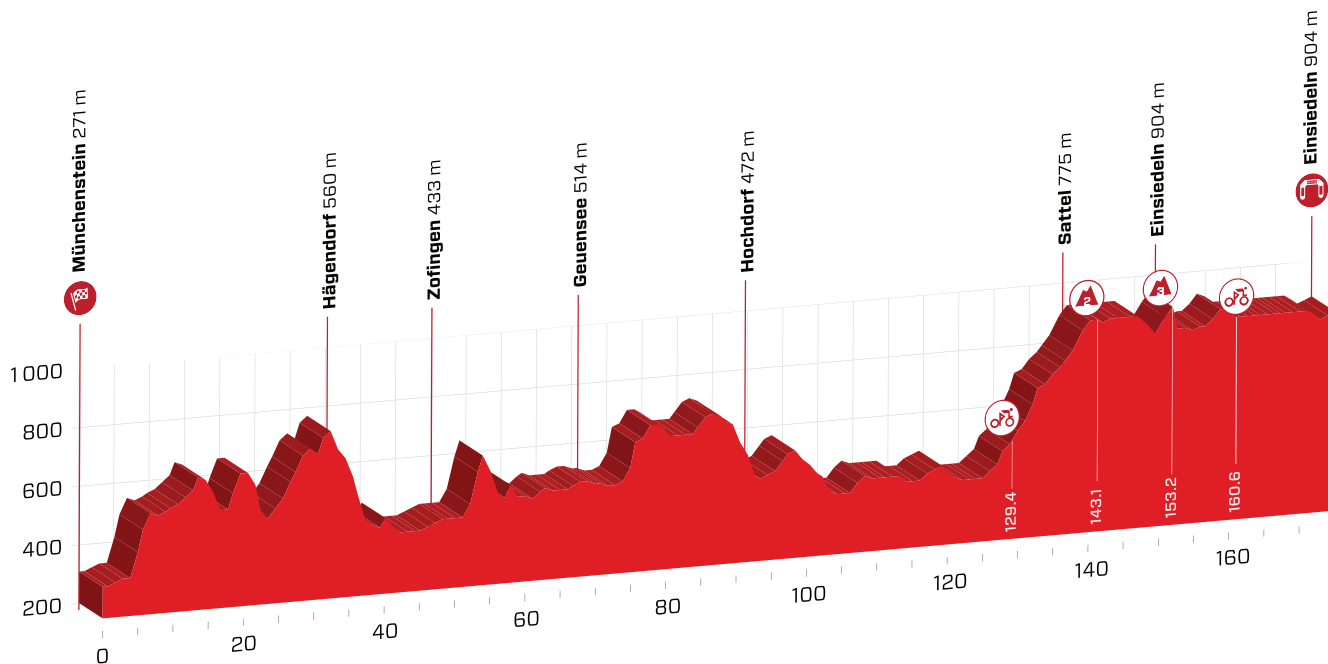

# 5<sup>th</sup> stage

Tour de Suisse 2019

Münchenstein - Einsiedeln, 177 km

Wednesday, 19<sup>th</sup> June 2019

Ascent ▲ 2750 m      Total time 4 h 40 min  
 Descent ▼ 2149 m      Average speed 38 km/h

m ü. M.	km	km	Location	Advertising convoys	Average speed km/h			
					36	38	40	
	Neutralisation 7.0 km		Heiligholzstr. - Bahnhofstr. - Schössligasse - Lehenrain - Hauptstr. - Birseckstr. - Neuarlesheimerstr. - Bruggweg - Weidenstr. - Angensteinerstr. - Aeschstr.	11:25	12:25	12:25	12:25	
303	0.0	177.0	Aeschstrasse	11:40	12:40	12:40	12:40	
326	1.8	175.2	Gerlingen	11:42	12:43	12:42	12:42	
326	1.9	175.1	Turn left, Seewenstrasse	11:43	12:43	12:43	12:42	
539	6.9	170.1	Seewen	11:53	12:54	12:53	12:53	
600	10.9	166.1	Bretzwil	11:59	13:00	12:59	12:58	
630	11.9	165.1	Turn left, Reigoldswilstrasse	12:00	13:01	13:00	12:59	
537	15.1	161.9	Reigoldswil	12:04	13:05	13:04	13:03	
510	15.8	161.2	Turn left, Dorfplatz	12:04	13:06	13:04	13:03	
510	15.9	161.1	Turn right, Tittertenstrasse	12:05	13:06	13:05	13:03	
619	19.6	157.4	Liedertswil	12:13	13:15	13:13	13:12	
511	21.7	155.3	Oberdorf	12:15	13:17	13:15	13:14	
494	22.1	154.9	Turn right, Hauptstrasse	Railroad crossing	12:16	13:18	13:16	13:14
510	22.9	154.1	Waldenburg	12:17	13:19	13:17	13:15	
535	23.6	153.4	Hauptstrasse	Narrowing road R & L	12:18	13:20	13:18	13:16
728	28.1	148.9	Langenbruck	Road Islands 2x	12:27	13:30	13:27	13:25
690	29.2	147.8	Turn left, Bärenwilerstrasse		12:29	13:31	13:29	13:26
777	31.1	145.9	Bärenwil		12:33	13:36	13:33	13:31
560	35.3	141.7	Hägendorf	Road Islands 2x	12:38	13:41	13:38	13:35
433	37.1	139.9	Roundabout right, Solothurnerstrasse		12:40	13:43	13:40	13:37
433	37.4	139.6	Roundabout left, Neustrasse	Road Island	12:40	13:44	13:40	13:37
427	37.9	139.1	Kappel	Road Islands 2x	12:41	13:45	13:41	13:38
429	38.3	138.7	Roundabout straight, Boningerstrasse		12:42	13:45	13:42	13:39
428	40.0	137.0	Boningen		12:44	13:48	13:44	13:41