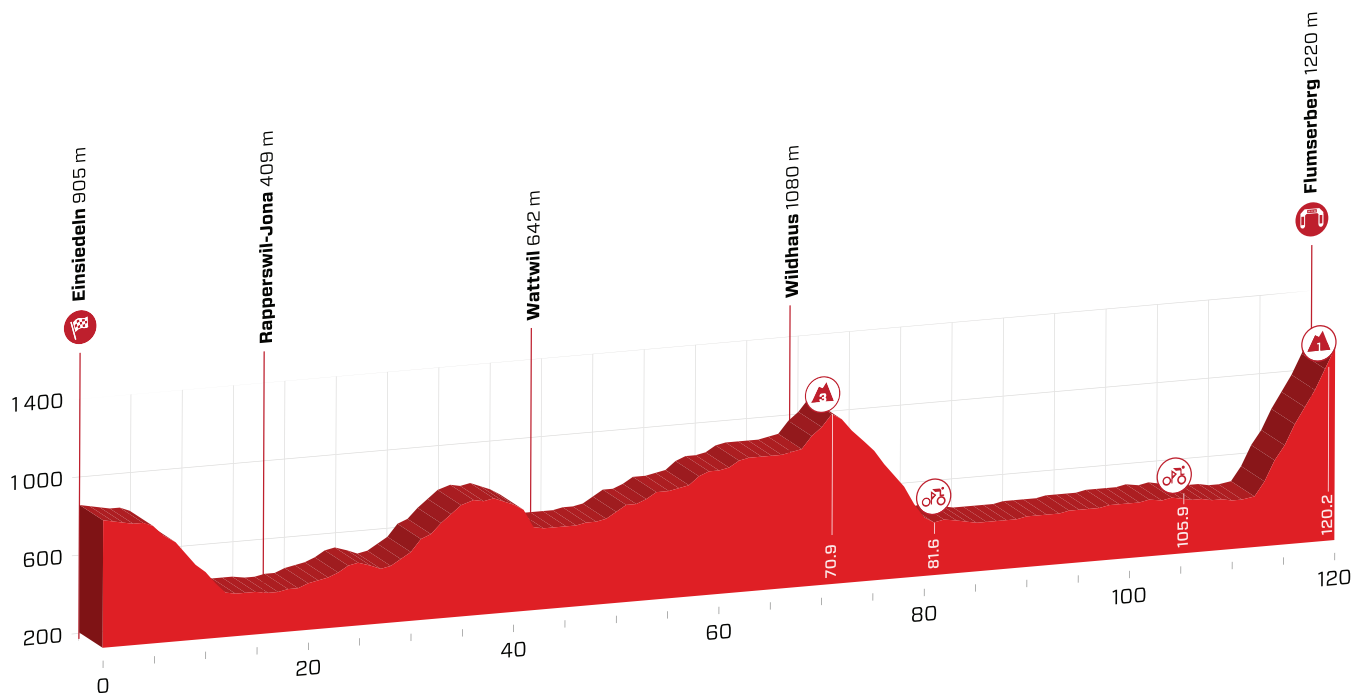

6. Etappe

Tour de Suisse 2019

Einsiedeln - Flumserberg, 120.2 km

Donnerstag, 20. Juni 2019 / jeudi le 20 juin 2019

Steigung / montée ▲ 1941 m Gesamtzeit / Temps prévu 3 h
 Gefälle / descente ▼ 1627 m Stundenmittel / Moyenne horaire 40 km/h