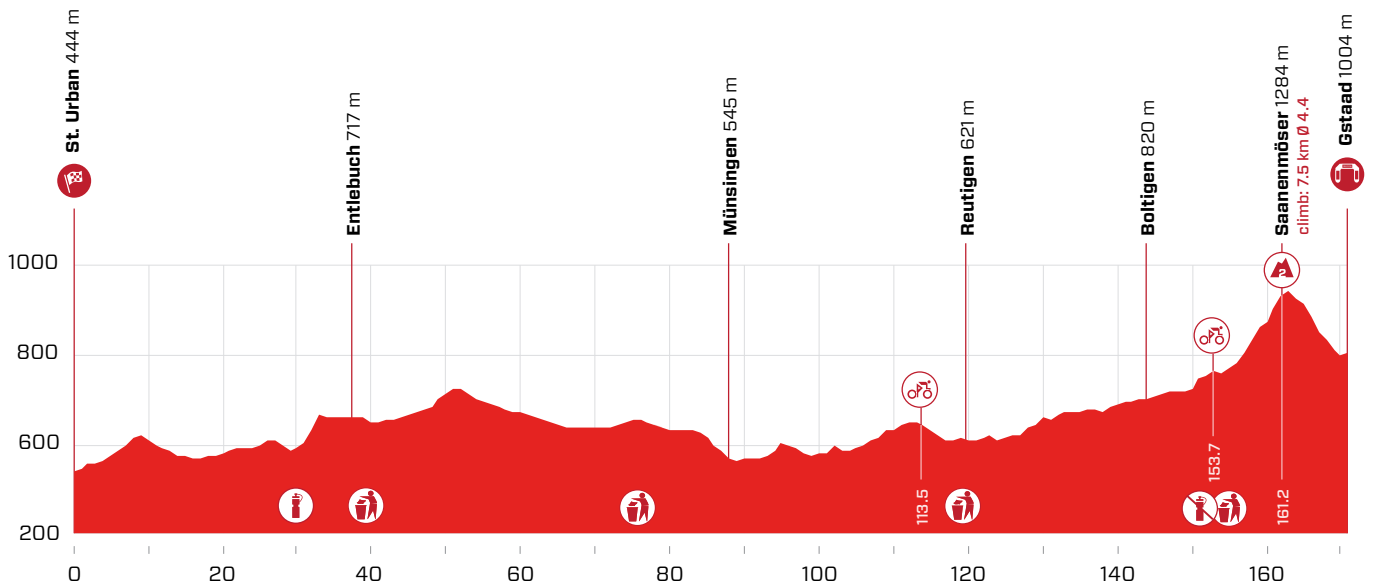

# 4. Etappe

Tour de Suisse 2021

St. Urban - Gstaad, 171 km

Mittwoch, 9. Juni 2021 / mercredi, le 9 juin 2021

Steigung / montée ▲ 2096 m

Gesamtzeit / Temps prévu 4 h 08 min

Gefälle / descente ▼ 1540 m

Stundenmittel / Moyenne horaire 41 km/h