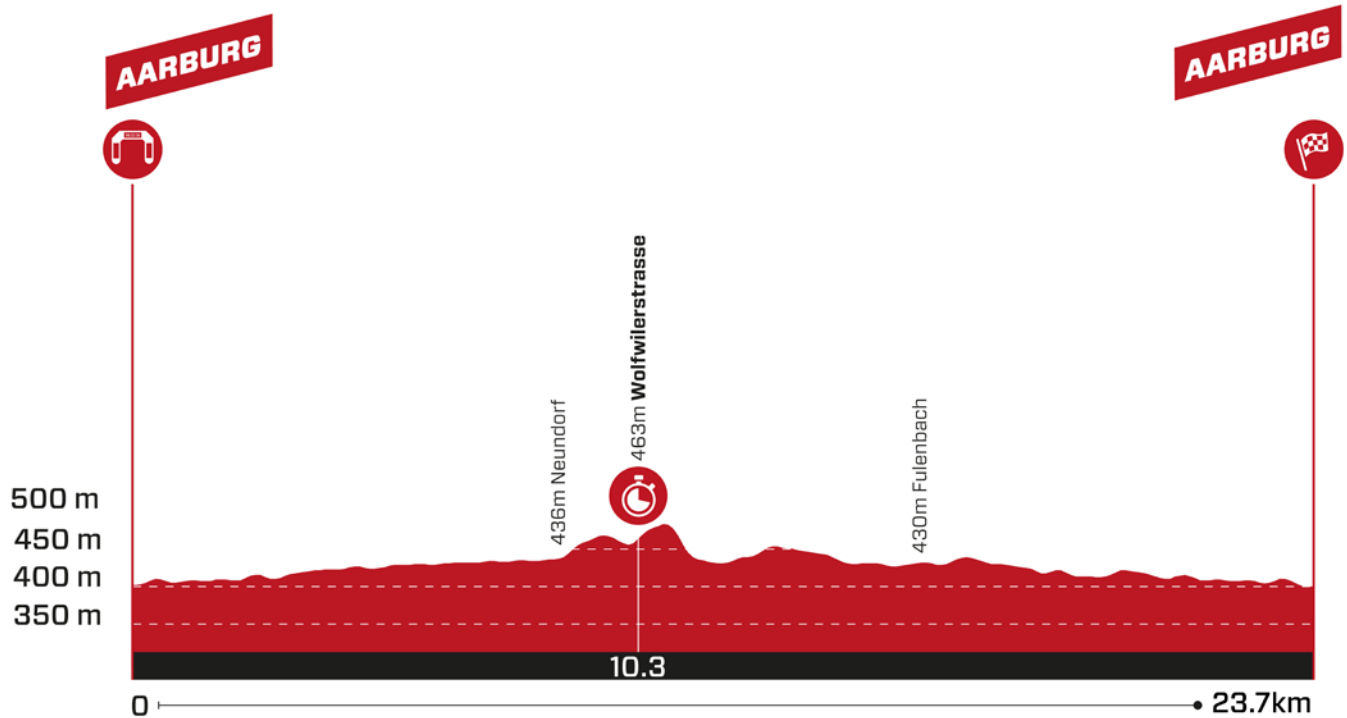

# STAGE 04

TOUR DE SUISSE 2026

Aarburg - Aarburg, 23.7 km

Saturday, 20 June 2026

Ascent	▲ 160m	Total time	27 min 20 sec
Descent	▼ 160m	Average Speed	52 km/h

!	m ü. M.	km	km	Location	Fan-Convoy	First rider	Last rider		
🚲	398	0.0	23.7	Aarburg - Städtchen	14:06	15:04	17:02		
	398	0.1	23.6	Turn right, Boningerstrasse	14:07	15:04	17:02		
	423	4.1	19.6	Roundabout straight, Gunzgerstrasse	14:11	15:08	17:06		
	435	7.8	15.9	Turn right, Höchiweg	14:12	15:13	17:11		
	435	8.0	15.7	Turn left, Lochmattstrasse	14:14	15:13	17:11		
	436	8.5	15.2	Turn left, Fulenbachstrasse	14:17	15:14	17:12		
	458	9.2	14.5	Turn right, Teufiweg	14:17	15:14	17:12		
	454	10.1	13.6	Turn left, Wolfwilerstrasse	14:18	15:16	17:14		
	🕒	463	10.3	13.4	Wolfwilerstrasse	Intermediate Time	14:19	15:16	17:14
		434	11.2	12.5	Turn left, Äusserer Ägertenweg	14:20	15:17	17:15	
436		12.2	11.5	Turn left, Grubenweg	14:20	15:18	17:16		
444		12.9	10.8	Fulenbachstrasse	14:21	15:19	17:17		
430		14.6	9.1	Allmendstrasse	14:22	15:21	17:19		
430		15.1	8.6	Turn right, Härkingerstrasse	14:23	15:21	17:19		
430		15.8	7.9	Boningerstrasse	14:23	15:22	17:20		
412		19.3	4.4	Turn right, Dorfstrasse	14:24	15:26	17:24		
422		19.9	3.8	Turn right, Aarburgerstrasse	14:27	15:27	17:25		
403		23.5	0.2	Aarburg	14:31	15:31	17:29		
403	23.5	0.2	Deviation 200m left	14:31	15:31	17:29			
396	23.6	0.1	Turn right, Landhausstrasse	14:31	15:31	17:29			
🏁	396	23.7	0.0	<b>Finish - Aarburg</b>	14:32	15:32	17:30		