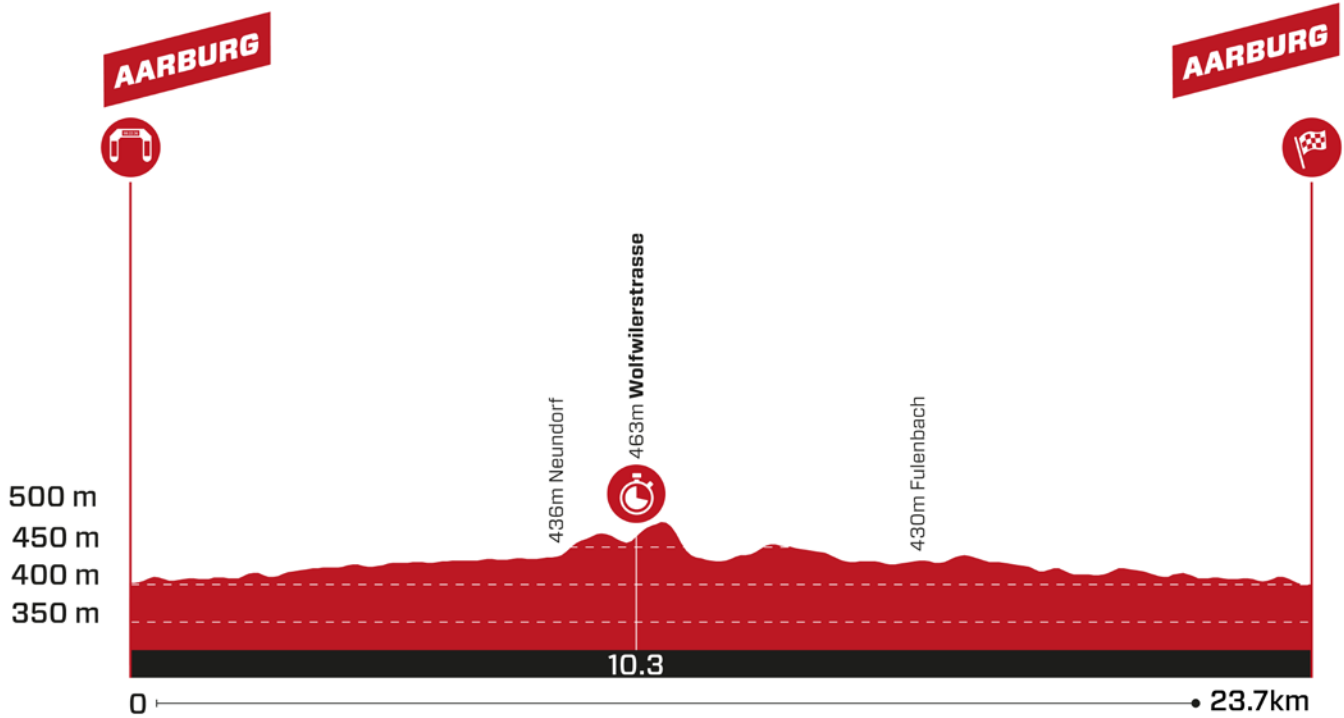

# STAGE 04

TOUR DE SUISSE WOMEN 2026

Aarburg - Aarburg, 23.7 km

Saturday, 20 June 2026

Ascent	▲ 160m	Total time	30 min 15 sec
Descent	▼ 160m	Average Speed	47 km/h

!	m ü. M.	km	km	Location	Fan-Convoy	First rider	Last rider	
🚲	398	0.0	23.7	Aarburg - Städtchen	10:00	10:45	12:15	
	398	0.1	23.6	Turn right, Boningerstrasse	10:00	10:45	12:15	
	423	4.1	19.6	Kreisel geradeaus, Gunzgerstrasse	10:10	10:49	12:19	
	435	7.8	15.9	Turn right, Höchiweg	10:12	10:54	12:24	
	435	8.0	15.7	Turn left, Lochmattstrasse	10:13	10:54	12:24	
	436	8.5	15.2	Turn left, Fülenbachstrasse	10:14	10:55	12:25	
	458	9.2	14.5	Turn right, Teufiweg	10:15	10:56	12:26	
	454	10.1	13.6	Turn left, Wolfwilerstrasse	10:16	10:57	12:27	
🕒	463	10.3	13.4	Wolfwilerstrasse	Intermediate Time	10:17	10:57	12:27
	434	11.2	12.5	Turn left, Äusserer Ägertenweg	10:18	10:59	12:29	
	436	12.2	11.5	Turn left, Grubenweg	10:19	11:00	12:30	
	444	12.9	10.8	Fülenbachstrasse	10:20	11:01	12:31	
	430	14.6	9.1	Allmendstrasse	10:21	11:03	12:33	
	430	15.1	8.6	Turn right, Härkingerstrasse	10:22	11:04	12:34	
	430	15.8	7.9	Boningerstrasse	10:23	11:04	12:34	
	412	19.3	4.4	Turn right, Dorfstrasse	10:24	11:09	12:39	
	422	19.9	3.8	Turn right, Aarburgerstrasse	10:25	11:10	12:40	
	403	23.5	0.2	Aarburg	10:28	11:14	12:44	
	403	23.5	0.2	Deviation 200m left	10:28	11:14	12:44	
	396	23.6	0.1	Turn right, Landhausstrasse	10:28	11:14	12:44	
🏁	396	23.7	0.0	<b>Finish - Aarburg</b>	10:29	11:15	12:45	